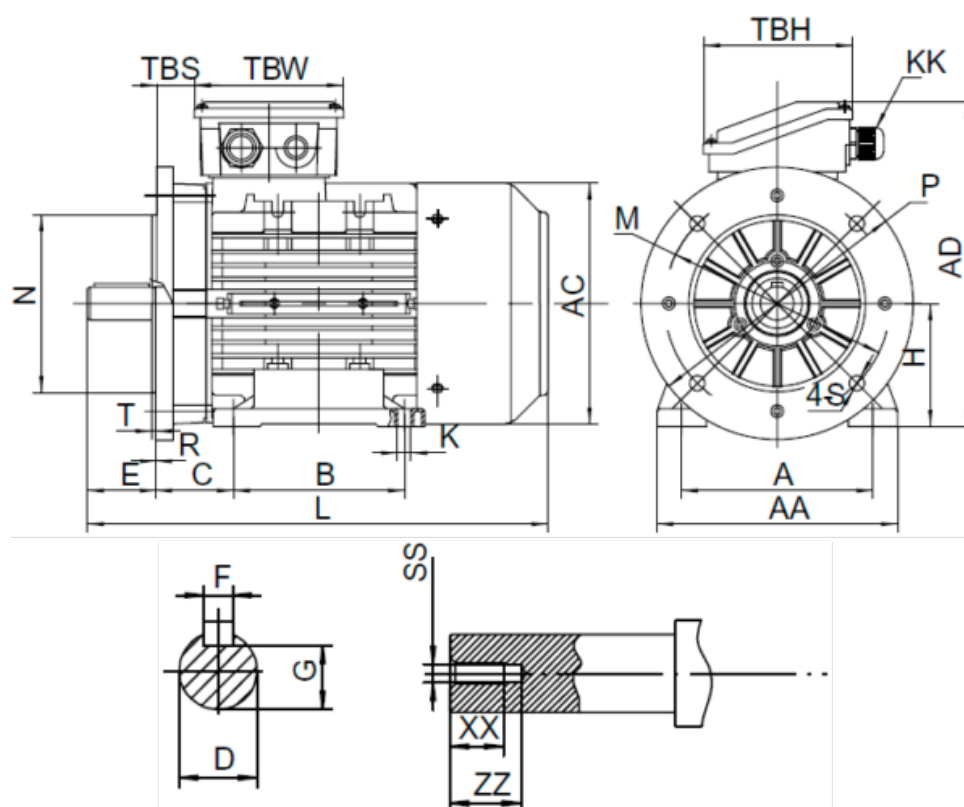

Varenummer: 25160003721740

Beskrivelse: Kleedrive T2A 711-2 0.37kw 2800 o/min UI/CSA
3x230/400V 50HZ IP55 B35 PTO

Mål

A = 112	F = 5	TBW = 98
AA = 140	G = 11	XX = 12
AC = Ø138	H = 71	ZZ = 17
AD = 186	HD = 115	
B = 90	L = 245	
C = 45	SS = M5	
D = Ø14	TBH = 98	
E = 30	TBS = 16	